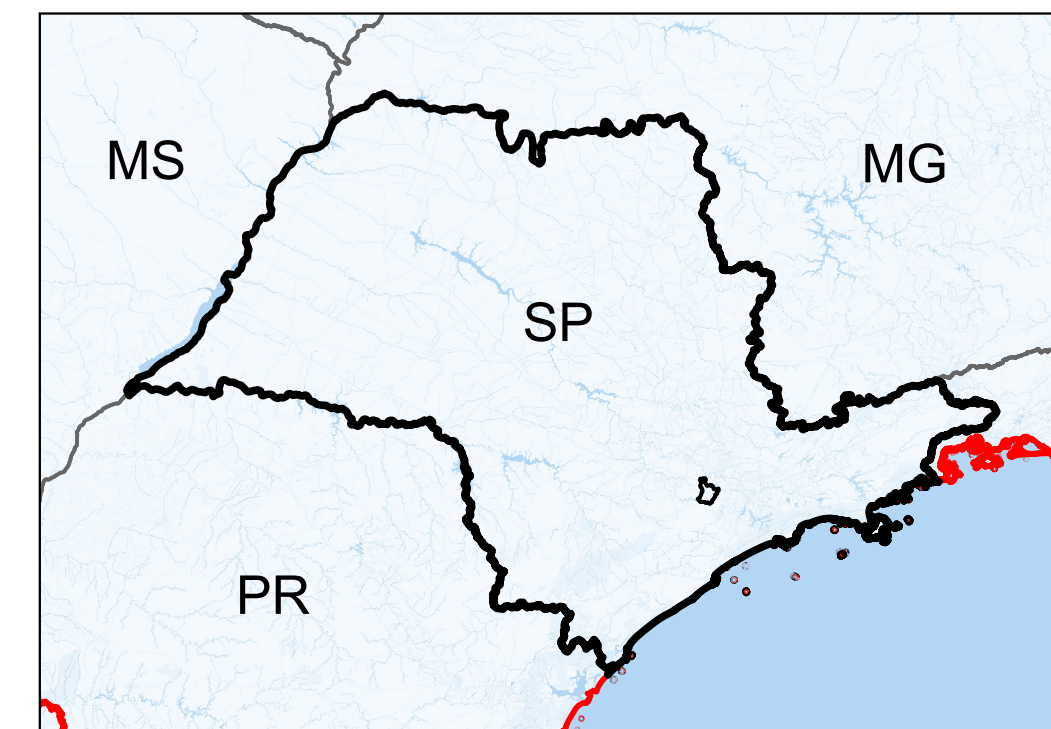

**MUNICÍPIO DE SÃO ROQUE -  
ESTADO DE SÃO PAULO**

Situação:

**Legenda:**

-  Macrozona de Consolidação Urbana
-  ZUE - Atividades Especiais da Raposo Tavares
-  ZUE - Desenvolvimento Econômico
-  ZUE - Ocupação Estratégica
-  ZUE - Chácaras em São João Novo
-  ZUE - Interesse Turístico
-  ZUE - Chácaras em Manancial
-  Macrozona Rural
-  ZUE - "Morro do Saboó"
-  Limite da APA
-  Rede Hidrográfica
-  São Roque
-  Malha Viária
-  Municípios do Estado de São Paulo
-  Brasil

**CARTA II - ZONEAMENTOS DA MACROZONA  
DE URBANIZAÇÃO ESPECÍFICA**