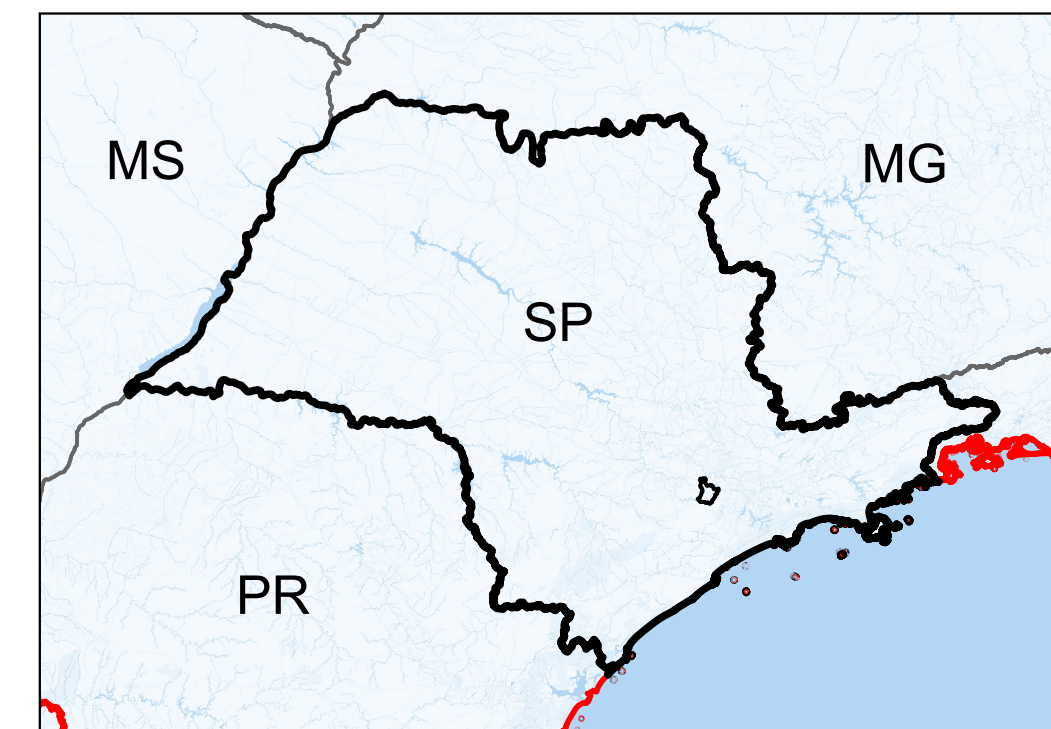

**MUNICÍPIO DE SÃO ROQUE -
ESTADO DE SÃO PAULO**

Situação:

Legenda:

-  ZUR-BD - Residencial de Baixa Densidade
-  Macrozona Rural
-  Macrozona de Urbanização Específica
-  São Roque
-  Malha Viária
-  Rede Hidrográfica
-  Brasil

**CARTA VII - ZONEAMENTOS DA MACROZONA
DE CONSOLIDAÇÃO URBANA - CANGUERA**