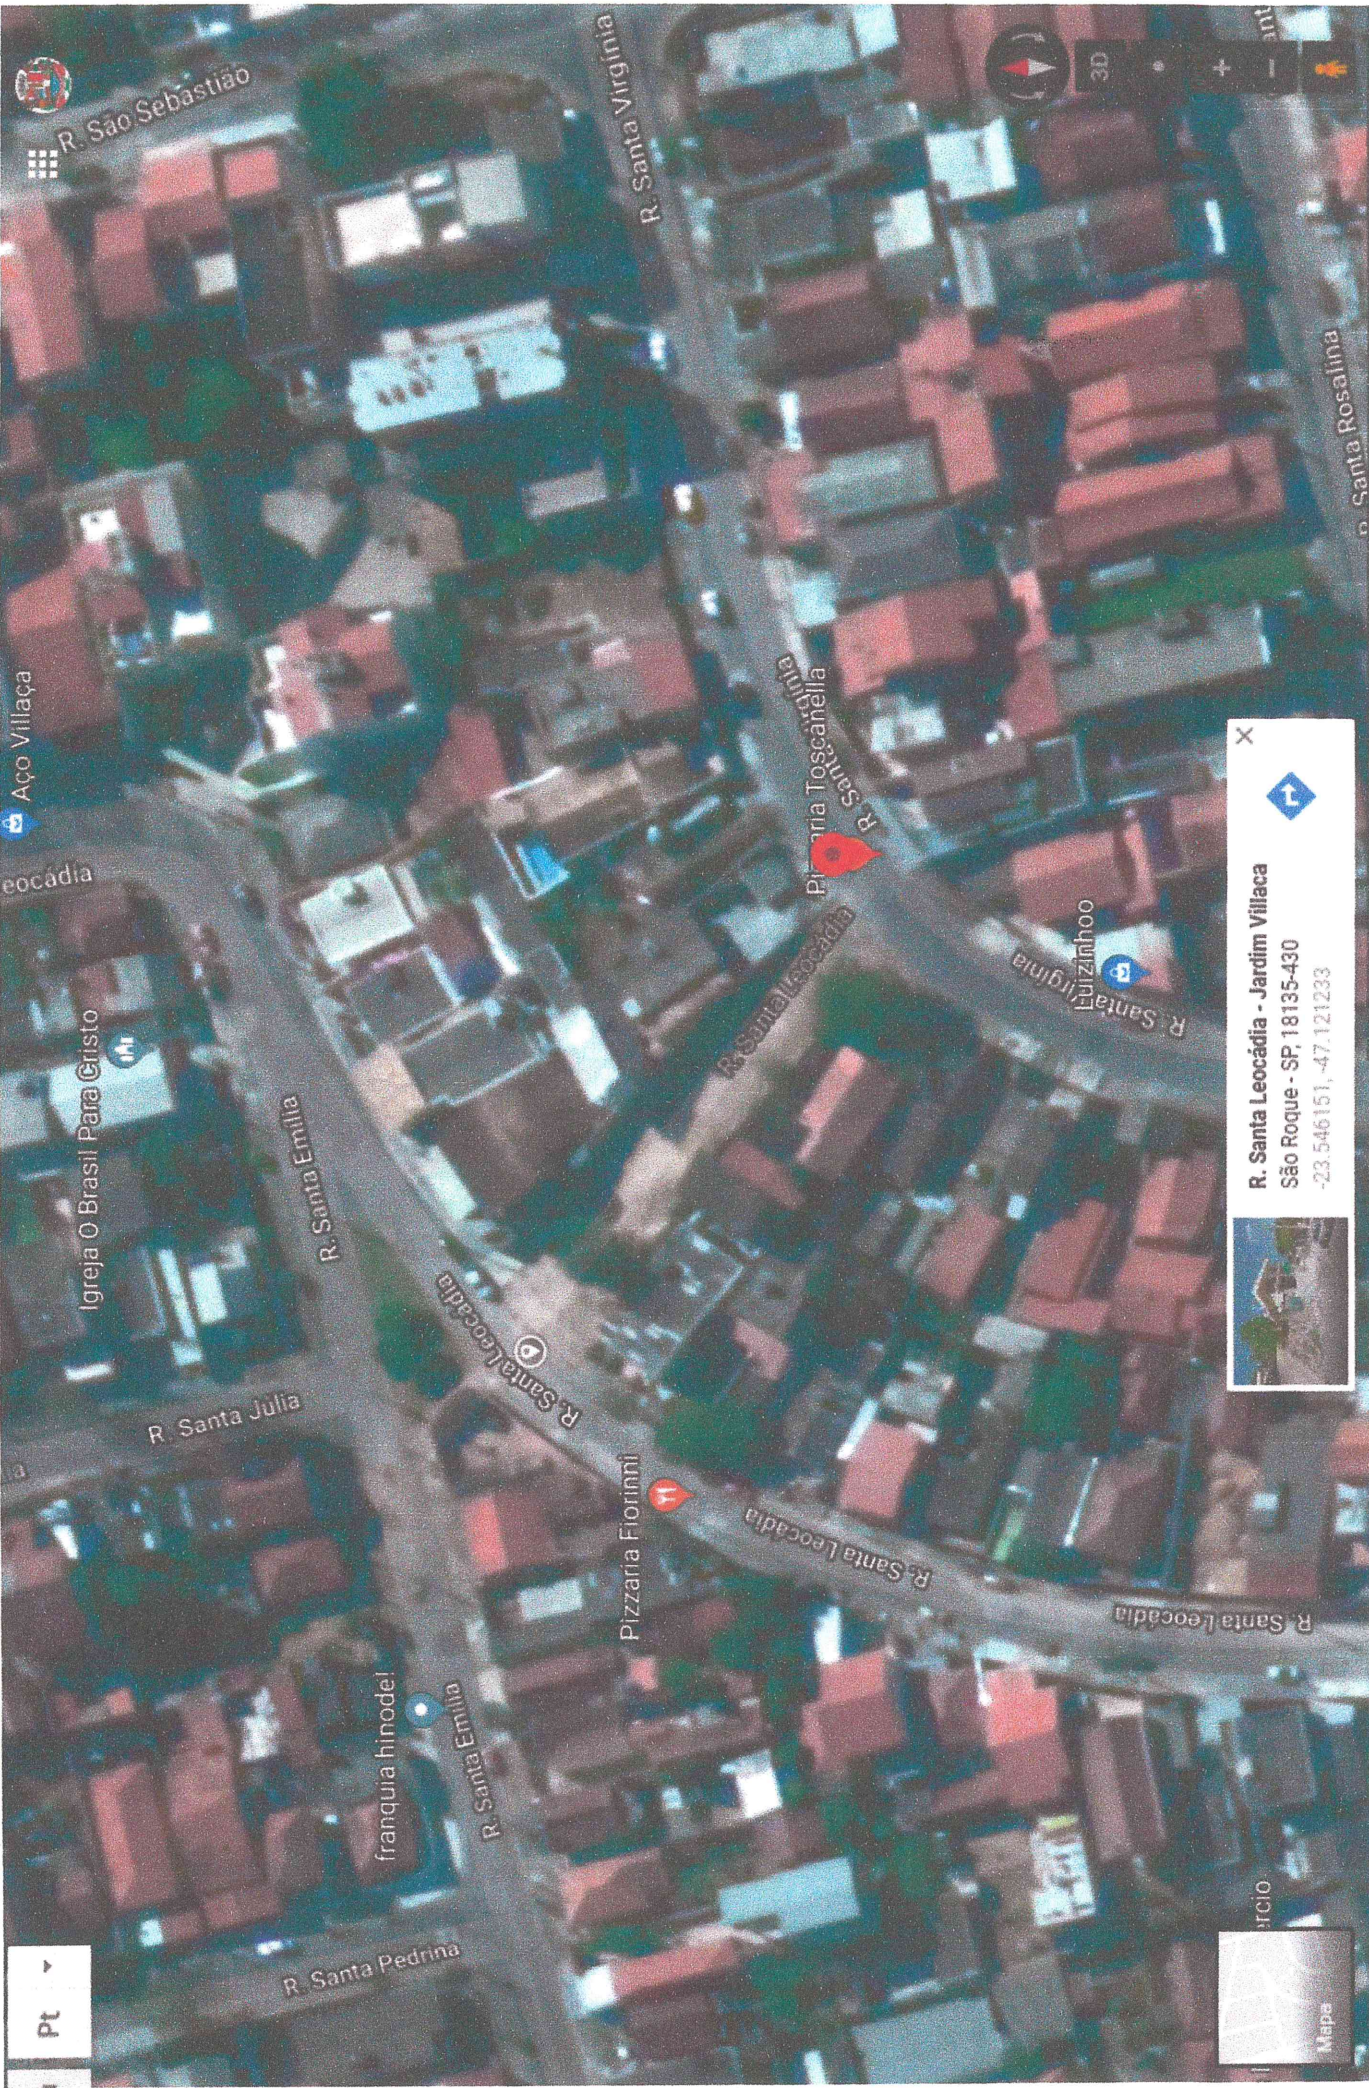

Pt

X

R. Santa Leocádia - Jardim Vilaça
São Roque - SP, 18135-430
-23.546151, -47.121233

Mapa

R. São Sebastião

R. Santa Virginia

Aço Villaça

Leocádia

Igreja O Brasil Para Cristo

R. Santa Emília

R. Santa Julia

R. Santa Leocádia

Pizzaria Toscana

R. Santa Leocádia

R. Santa Virginia

Luizinho

Pizzaria Fiorinni

R. Santa Leocádia

R. Santa Leocádia

franquia hinodel

R. Santa Emília

R. Santa Pedrina

Arçcio