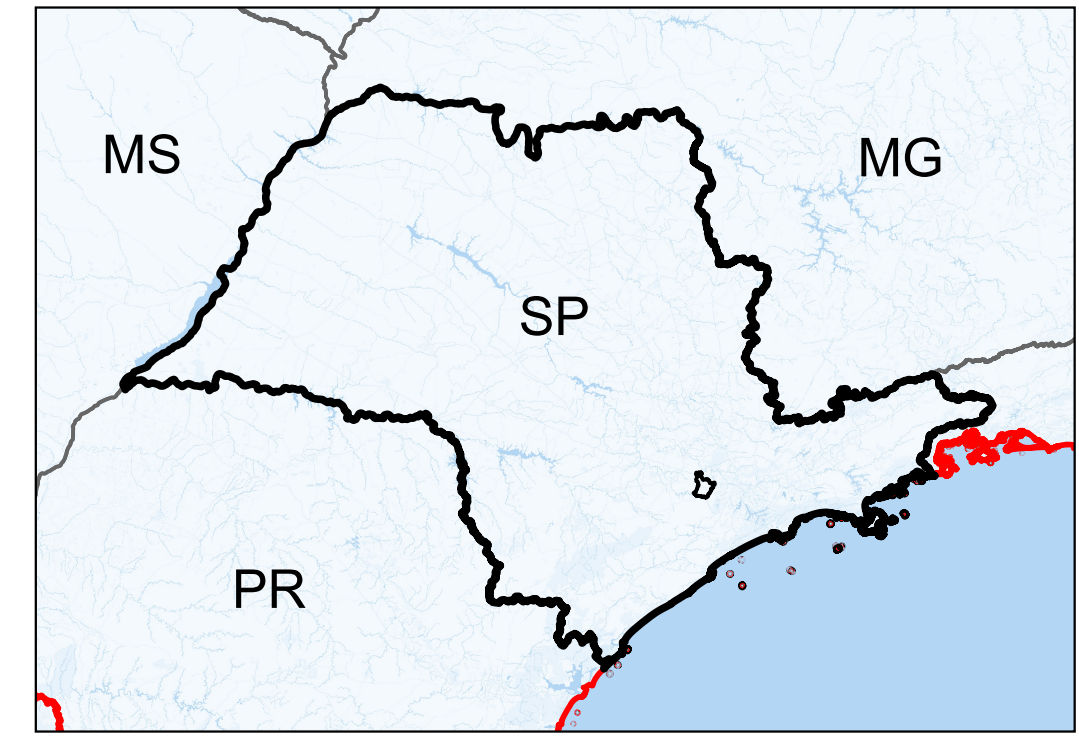

**MUNICÍPIO DE SÃO ROQUE -
ESTADO DE SÃO PAULO**

Situação:

Legenda:

- ZUR-BD - Residencial de Baixa Densidade
- ZUR-AD - Residencial de Alta Densidade
- ZUC - Central
- ZUI - Industrial
- ZUPA - Preservação Ambiental
- Macrozona de Urbanização Específica
- São Roque
- Malha Viária
- Rede Hidrográfica

CARTA IV - ZONEAMENTOS DA MACROZONA DE CONSOLIDAÇÃO URBANA - SEDE