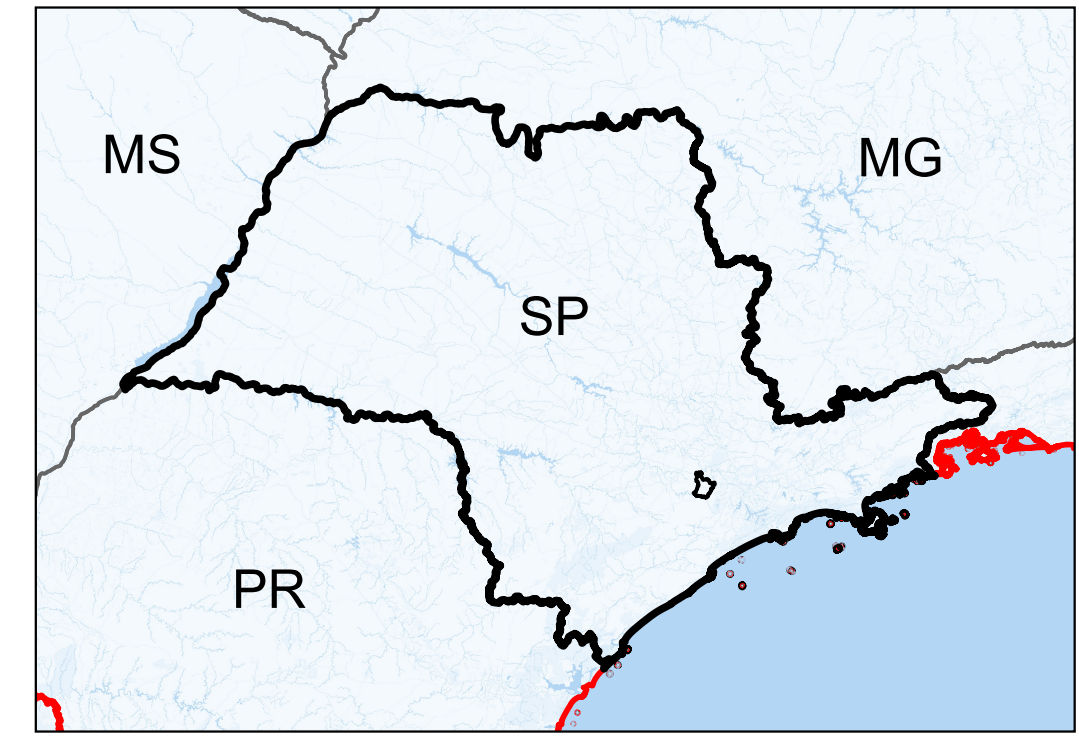

**MUNICÍPIO DE SÃO ROQUE -
ESTADO DE SÃO PAULO**

Situação:

Legenda:

- ZUR-BD - Residencial de Baixa Densidade
- Macrozona Rural
- Macrozona de Urbanização Específica
- Limite da APA
- São Roque
- Malha Viária
- Rede Hidrográfica
- Brasil

CARTA V - ZONEAMENTOS DA MACROZONA DE CONSOLIDAÇÃO URBANA - MAYLASKY