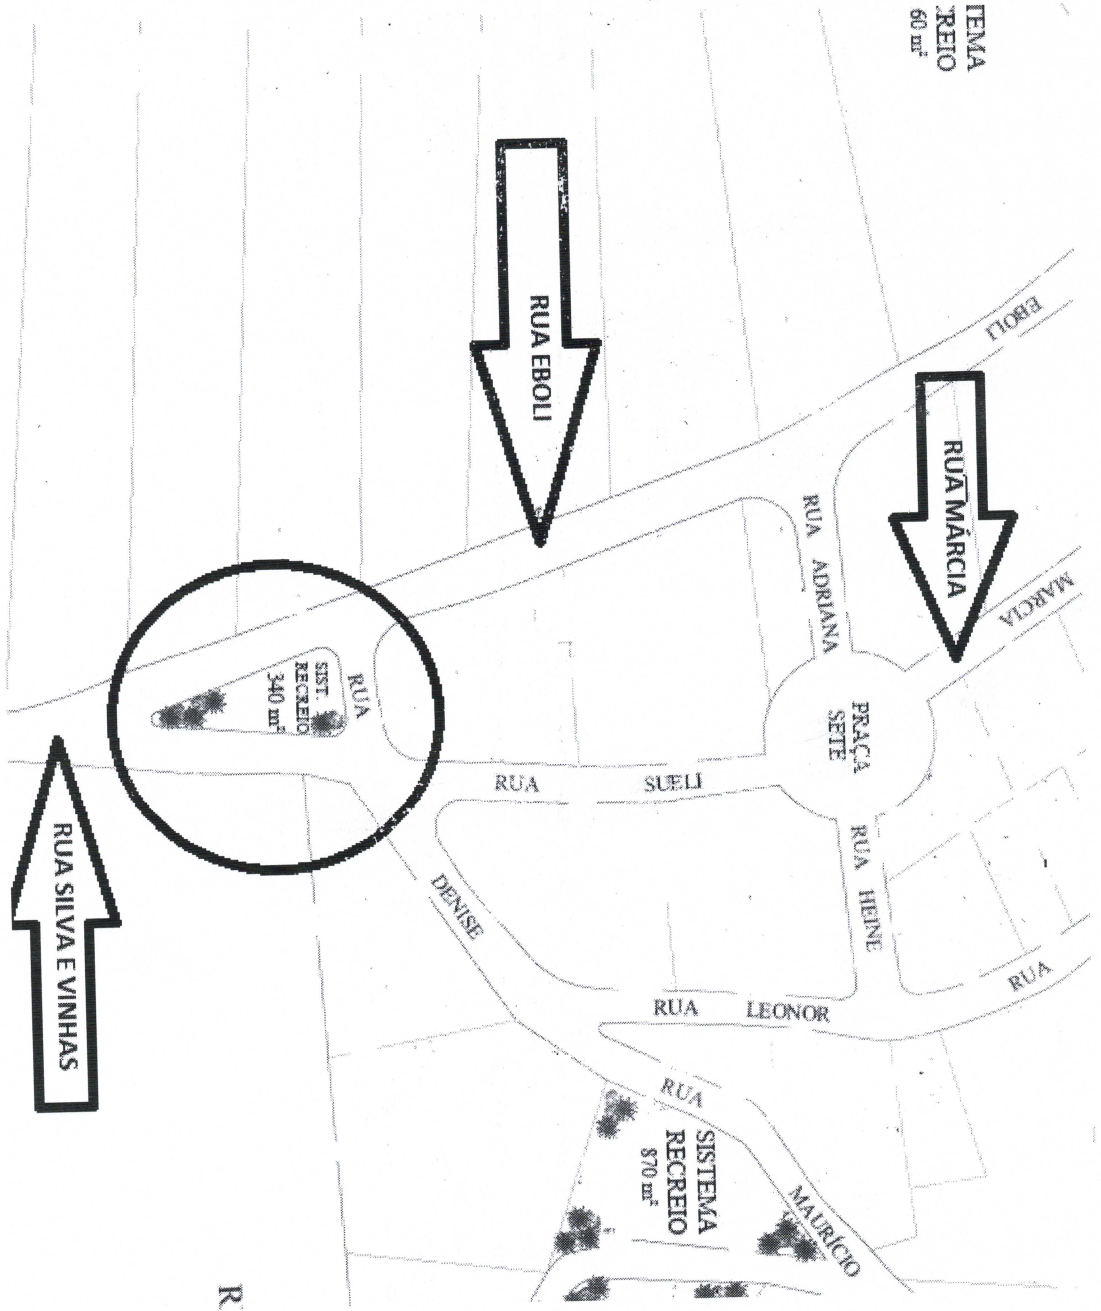

TEMA
REIO
60 m²

R