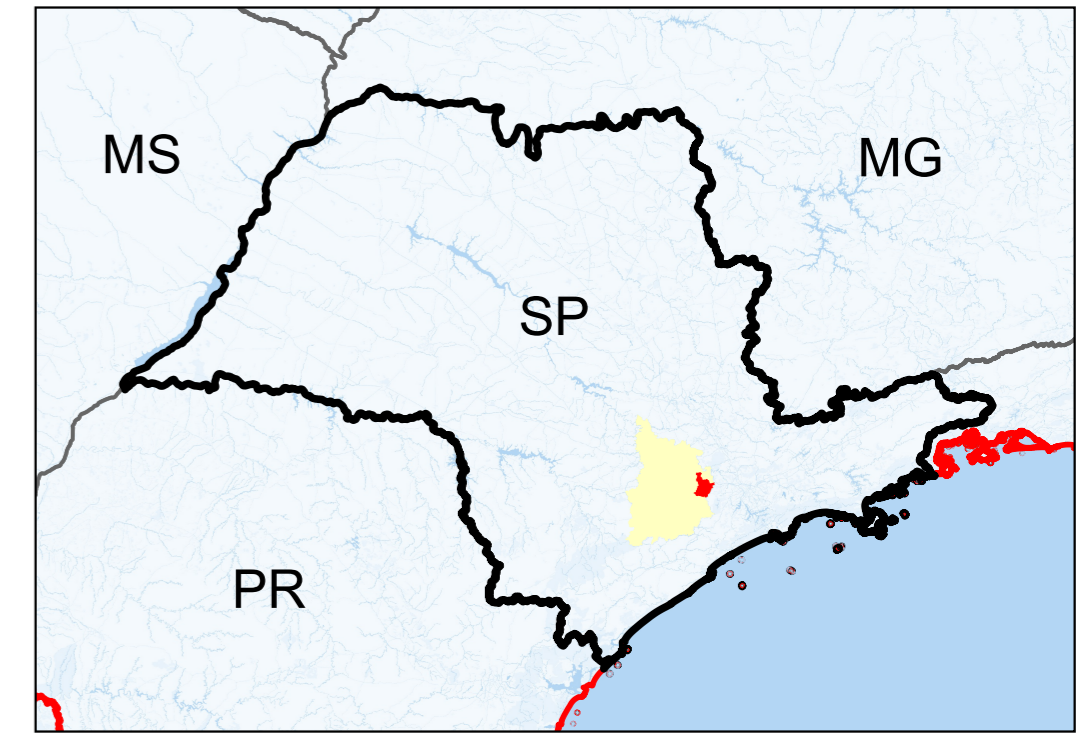

**MUNICÍPIO DE SÃO ROQUE -  
ESTADO DE SÃO PAULO**

Situação:

**Legenda:**

- São Roque
- Região Geográfica Imediata de Sorocaba
- Municípios do Estado de São Paulo
- Brasil

Fonte: IBGE

**REGIÃO GEOGRÁFICA IMEDIATA  
DE SOROCABA**

50°0'0"E 160°0'0"W 10°0'0"W

10°0'0"S

10°0'0"S

20°0'0"N

20°0'0"N

50°0'0"N

50°0'0"N